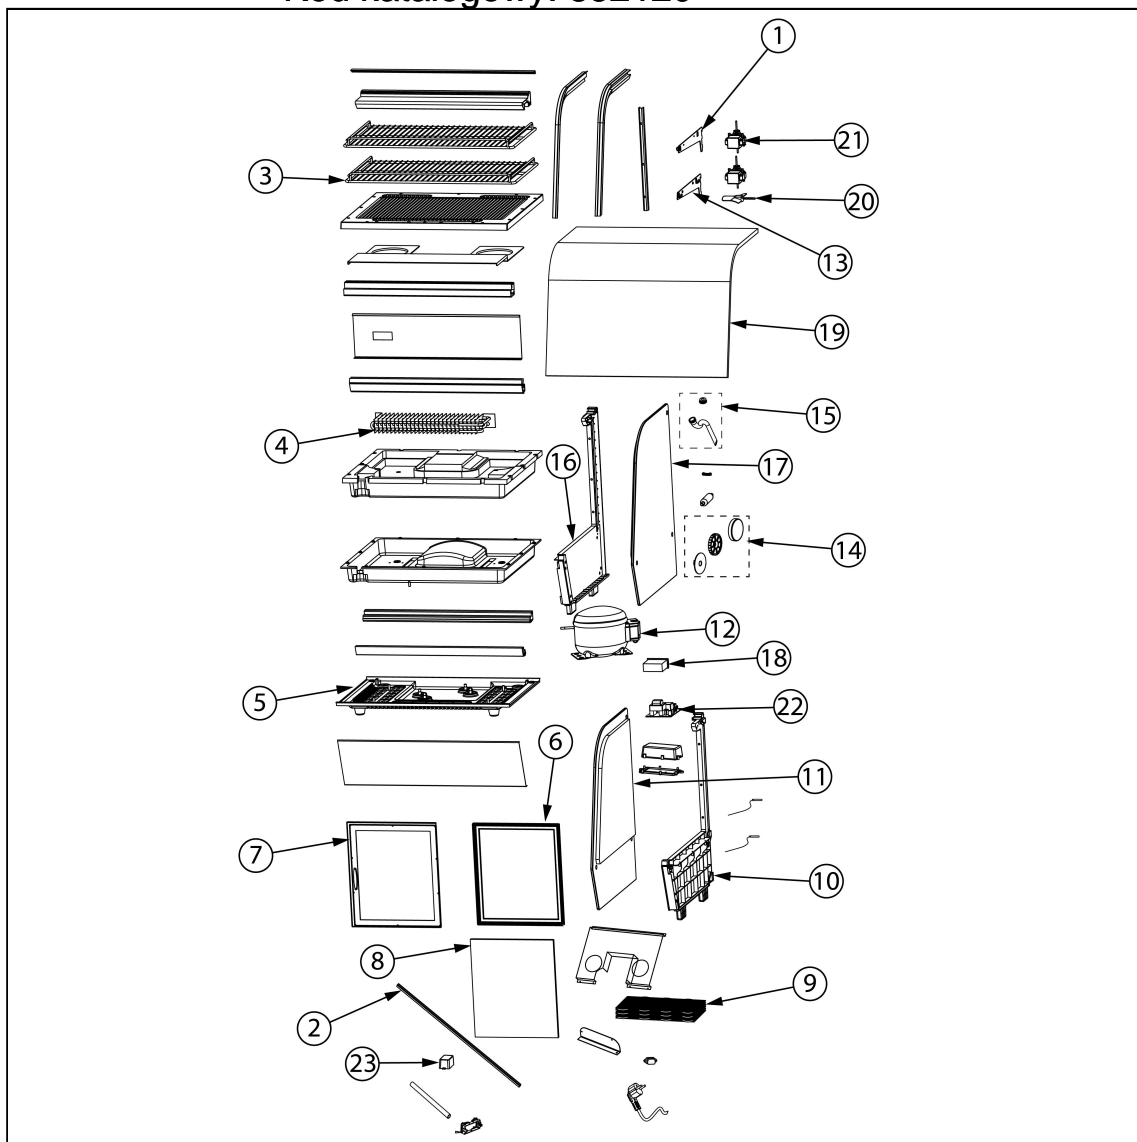

witryna chłodnicza 120 l

Kod katalogowy: 852120

| Nr części<br>(V nr rys.-nr części z rysunku) | Nazwa                   | Kod     |
|--|-------------------------|---------|
| V852120V001-01                               | Wspornik prawy          |         |
| V852120V001-02                               | Oświetlenie LED         |         |
| V852120V001-03                               | Półka                   |         |
| V852120V001-04                               | Parownik                |         |
| V852120V001-05                               | Dolna nasada kompresora |         |
| V852120V001-06                               | Zewn. trzyna rama drzwi |         |
| V852120V001-07                               | Wewn. trzyna rama drzwi | C009293 |
| V852120V001-08                               | Szyba drzwi             | C009283 |
| V852120V001-09                               | Skraplacz               |         |
| V852120V001-10                               | Lewy panel              |         |
| V852120V001-11                               | Szyba lewa              |         |
| V852120V001-12                               | Sprężarka               |         |
| V852120V001-13                               | Wspornik lewy           |         |
| V852120V001-14                               | Element mocowania szyby |         |
| V852120V001-15                               | Odpływ                  |         |
| V852120V001-16                               | Prawy panel             |         |
| V852120V001-17                               | Prawa szyba             |         |
| V852120V001-18                               | Sterownik               |         |
| V852120V001-19                               | Szyba                   | C007046 |
| V852120V001-20                               | migot                   |         |
| V852120V001-21                               | Silnik wentylatora      | C008418 |
| V852120V001-22                               | Płyta sterowania        |         |
| V852120V001-23                               | Transformator LED       |         |